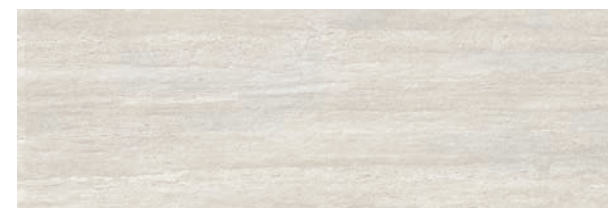

B45

JLT990 PHEDRA 40x120 MATE IRIS

B45

BERNINI WALL TILE

PASTA BLANCA | WHITE BODY
40x120 · 16"x47"

JLS670 BERNINI 40x120 MATE MARFIL
JLR670 BERNINI 40x120 BRILLO MARFIL

B44
B44

JLW670 TRINA 40x120 MARFIL